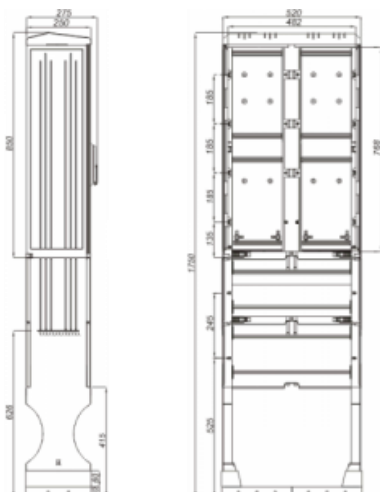

TIPIZÁLT FOGYASZTÁSMÉRŐ SZEKRÉNYEK

TÍPUSAZONOSÍTÓ: EP-2D(1-3/1-3)F-SZ-F/F-0 GYÁRTÓAZONOSÍTÓ: SKRFKV 520/800/1

TÍPUS:	direkt mérésű, két mérőhelyes (2D), egy-, vagy háromfázisú ((1-3/1-13)F), 80 A-ig
FELHASZNÁLÁS:	minden napszaki és vezérelt külön mért mérésre
ALKALMAZÁS:	szabadtér (SZ)
CSATLAKOZÁS MÓDJA:	földkábel – földkábel (F/F)
MÉRETEK:	1689 mm x 520 mm x 250 mm
ELHELYEZÉS:	talajba telepítve
TARTÓSZERKEZET:	nem szükséges

KÖRVONALRAJZ

FÉNYKÉP:

ANYAGLISTA:

SKRFKVI 520/800/1	Műanyag szekrény szerelőlappal (ZPUE SA), kulccsal zárható (opció, egyéb zárszerkezet)	1 db
TLR-V	Burkolt fogyasztásmérő alátét-tábla (zárópecsételhető)	2 db
SK	Sorkapocs max. 35mm ² Cu vagy Al kábelhez (opcionálisan 16-95 mm ² Cu vagy Al kábelhez), méretlen, mért	13 db
	Bekötővezeték egységcsomag (H07V-H, érvéghüvelyezve)	1 db
KB	Kábelrögzítő bilincs	3 db
PEN	PEN sín csatlakozókkal	1 db